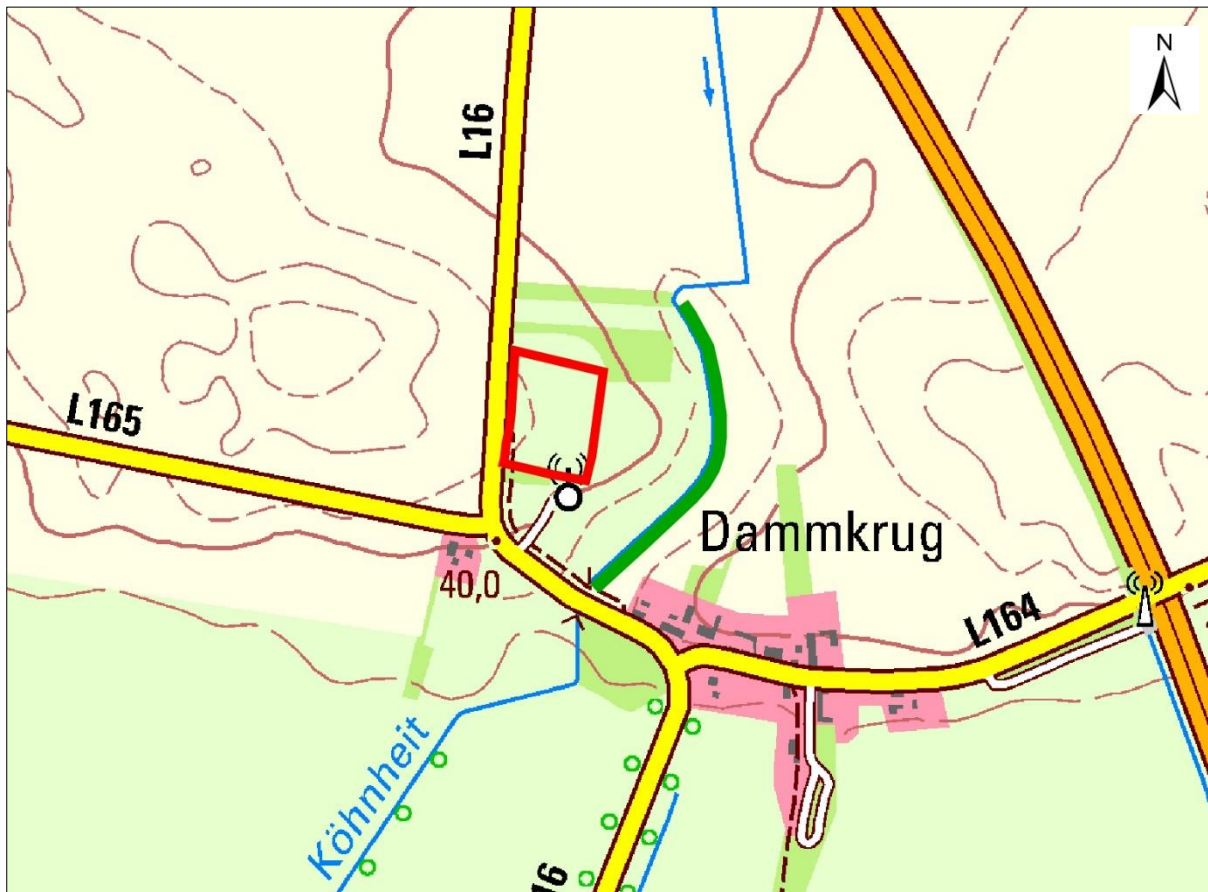

**Räumlicher Geltungsbereich Bebauungsplan Nr. 9 der Gemeinde Fehrbellin  
„Photovoltaik-Freiflächenanlage“ im Ortsteil Langen**

Räumlicher Geltungsbereich

Lage der externen Kompensationsmaßnahme