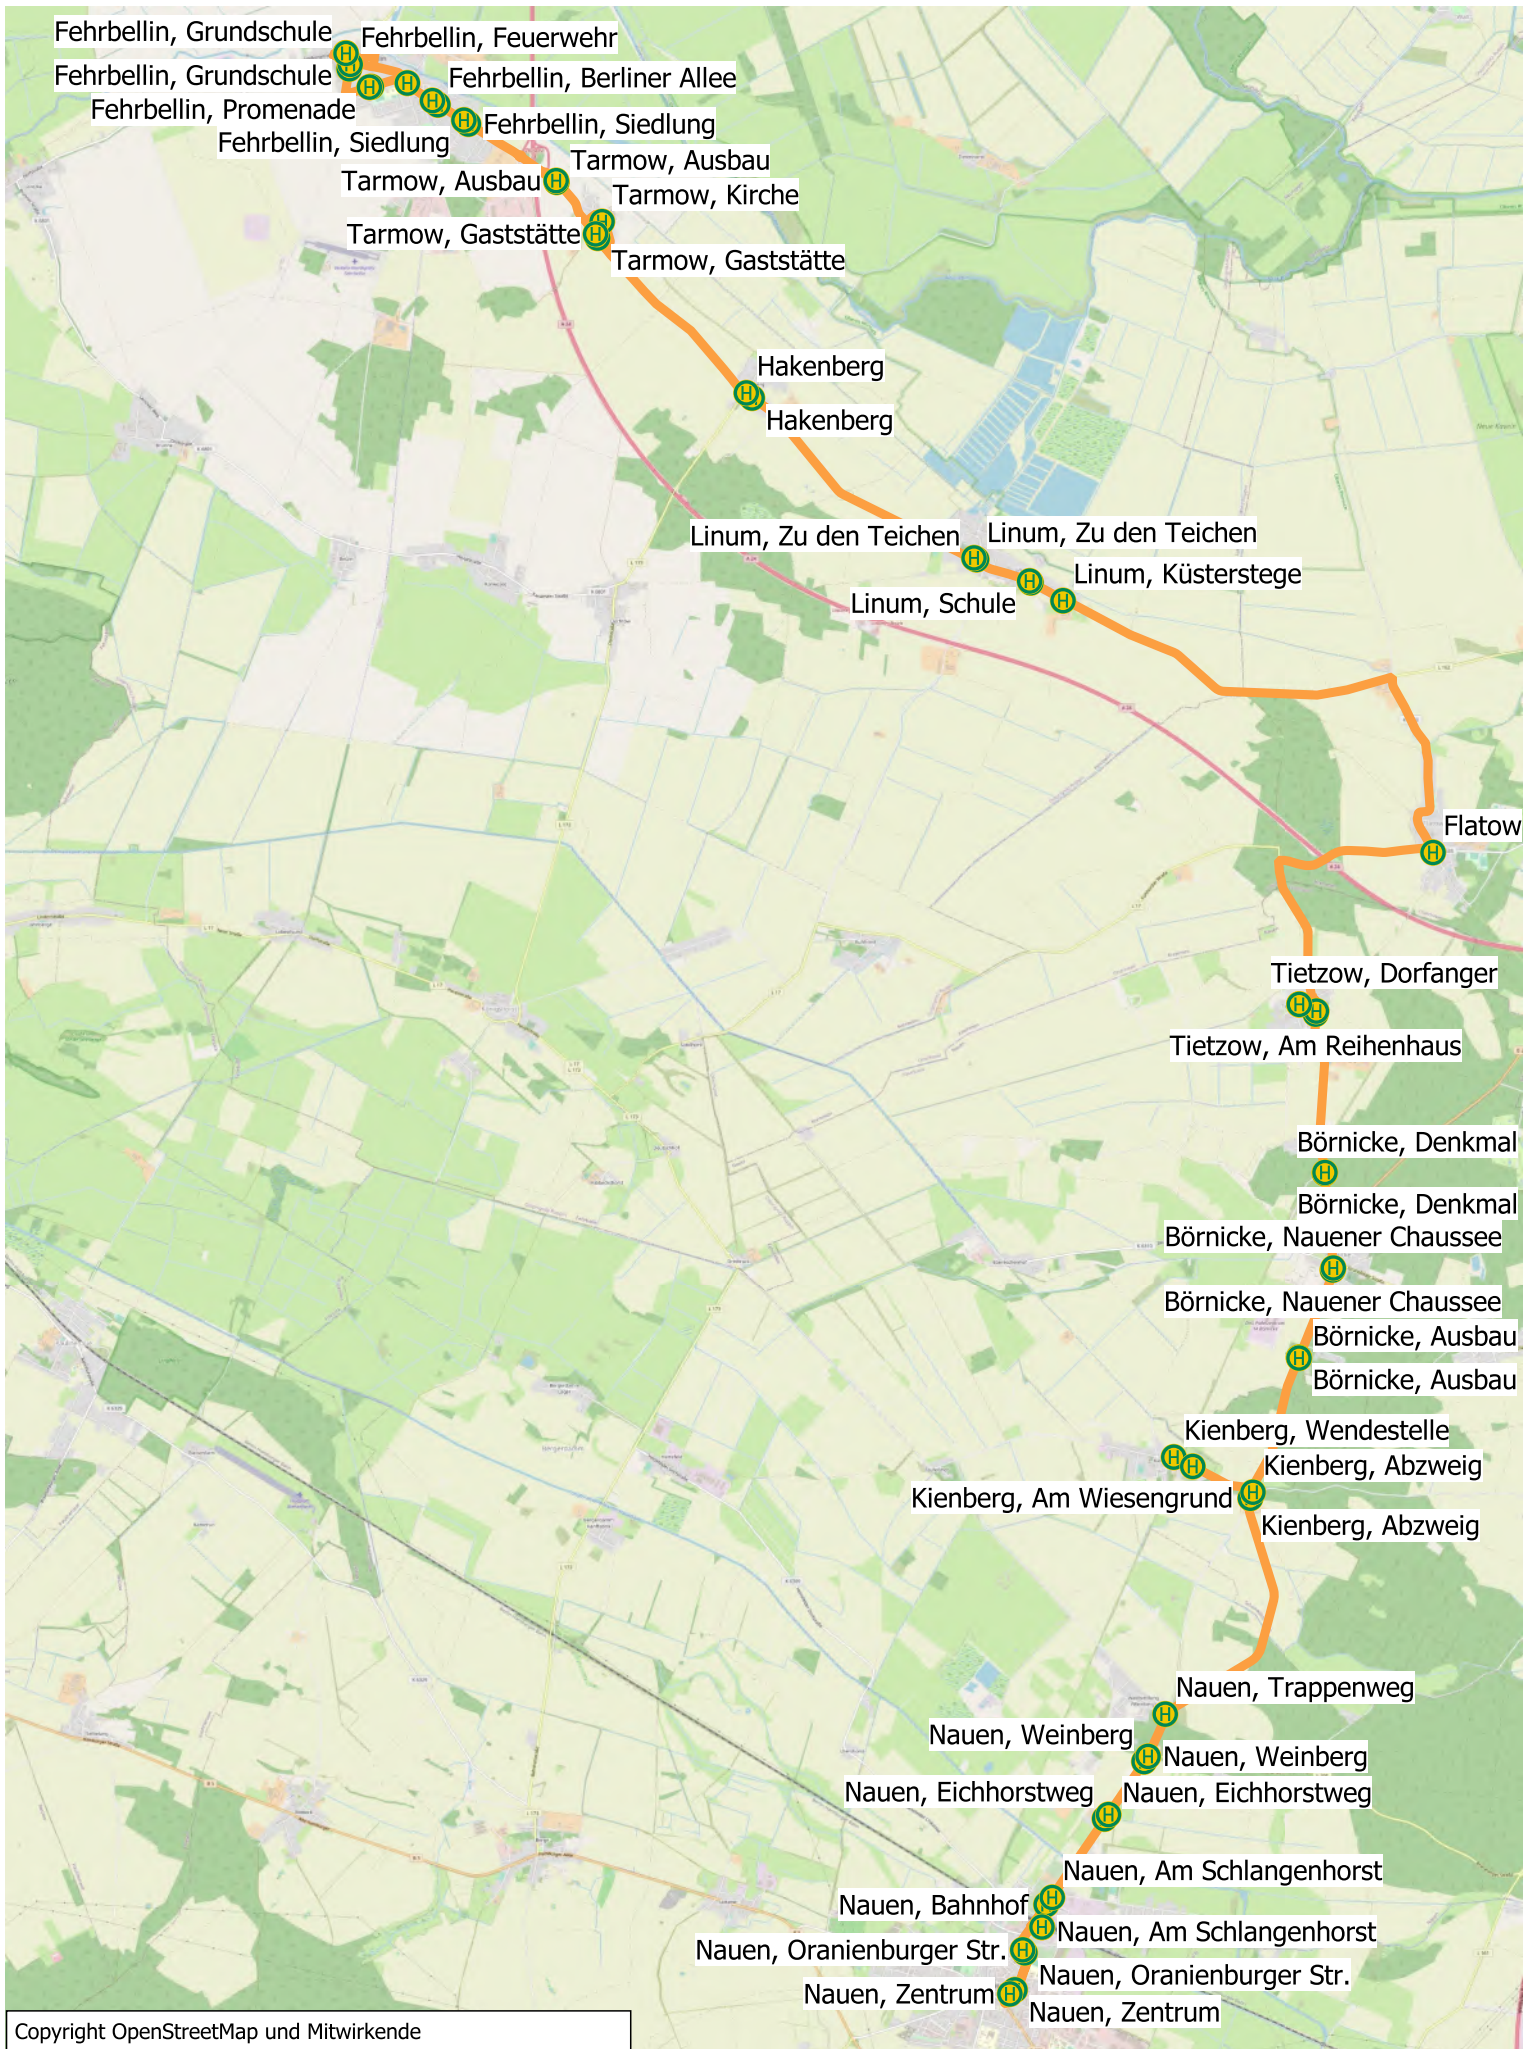

Linie 758 Fehrbellin - Linum - Nauen

Linie 758 Fehrbellin - Linum - Nauen

Linie 758 Fehrbellin - Linum - Nauen

Linie 758 Fehrbellin - Linum - Nauen

Linie 758 Fehrbellin - Linum - Nauen

Linie 758 Fehrbellin - Linum - Nauen